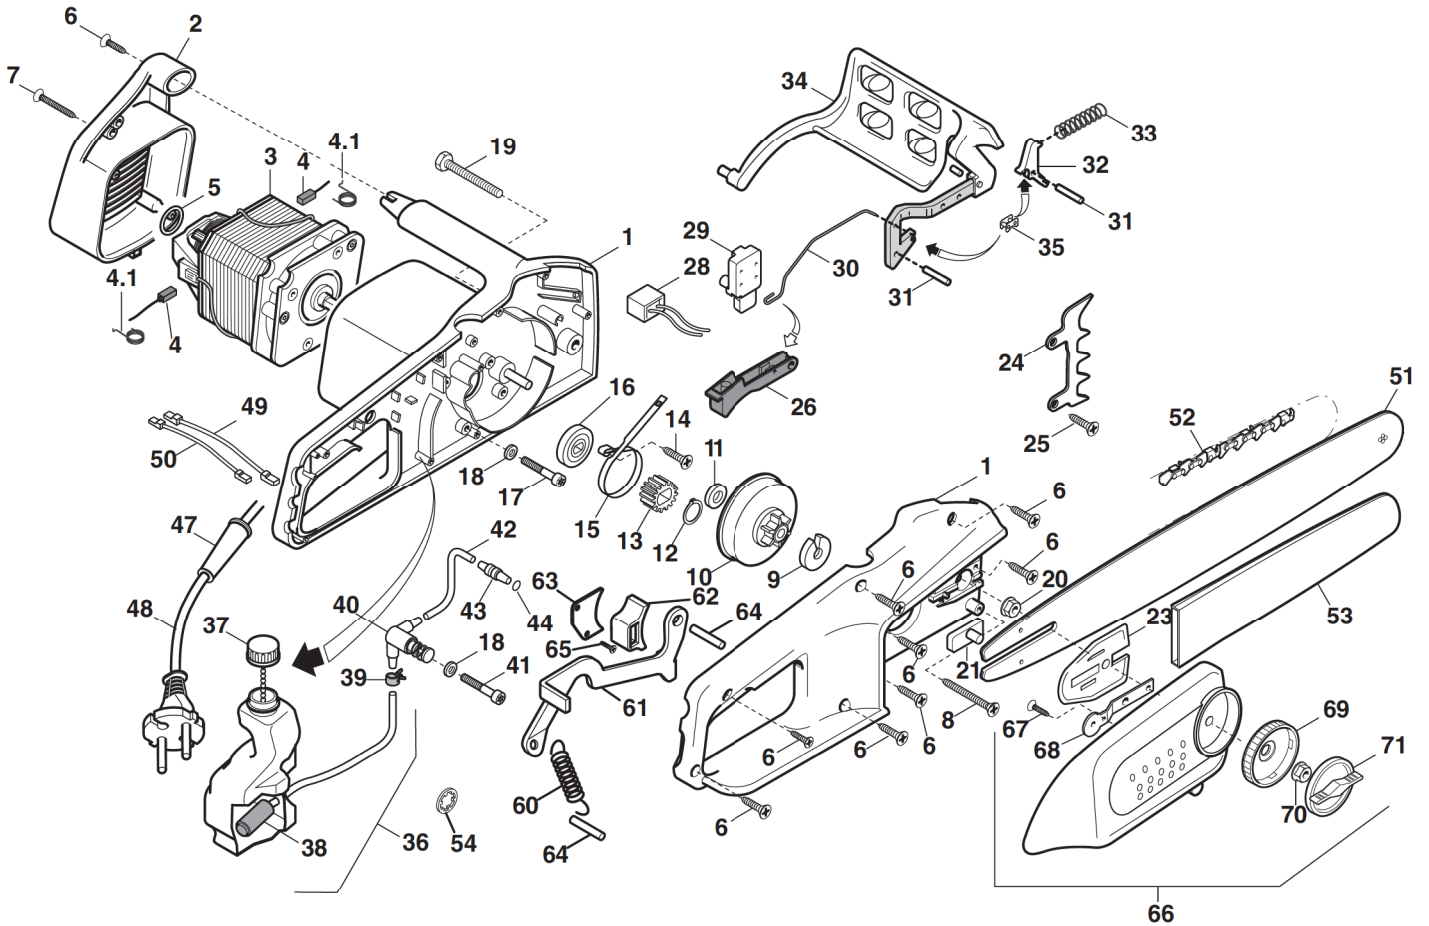

ENERGY

2.0Q

2008

151.0

1 / 3

POS.	CODE	Q.TY	DESCRIZIONE	DESCRIPTION	DESCRIPTION	BESCHREIBUNG	REMARKS
1	383300011/0	1	IMPUGNATURA, GIALLO	HANDLE ASSY, YELLOW	ENS. POIGNÉE, JAUNE	SATZ GRIFF, GELBER	
-	383300012/0	1	IMPUGNATURA, ROSSO	HANDLE ASSY, RED	ENS. POIGNÉE, ROUGE	SATZ GRIFF, ROTER	
2	4563610	1	CUFFIA MOTORE GRIGIO	END COVER GREY	PROTECTEUR MOTEUR GRIS	GRAU MOTORABDECKUNG	
3	8251900	1	ASS. MOTORE	MOTOR ASSY	ENS. MOTEUR	SATZ MOTOR	230 V
4	3211331	2	SPAZZOLA	BRUSHHOLD	BROSS	BÜRSTEN	
4.1	23430550/0	2	MOLLA	SPRING	RESSORT	FEDER	
5	8721480	1	KIT ANELLO OR	OR RING KIT	KIT ANNEAU OR	SATZ OR-DICHTUNG	
6	2123210	9	VITE	SCREW	VIS	SCHRAUBE	
7	2123220	2	VITE	SCREW	VIS	SCHRAUBE	
8	2123230	1	VITE	SCREW	VIS	SCHRAUBE	
9	3614300	1	FERMO PIGNONE CATENA	SIDE PLATE	BUTÉE PIGNON CHAÎNE	KETTENRADANSCHLAG	
10	8562940	1	ASS. RUOTA DENTATA	GEAR ASSY	ENS. ROUE DENTÉE	SATZ ZAHNRAD	
11	3611961	1	ROSETTA	WASHER	RONDELLE	SCHEIBE